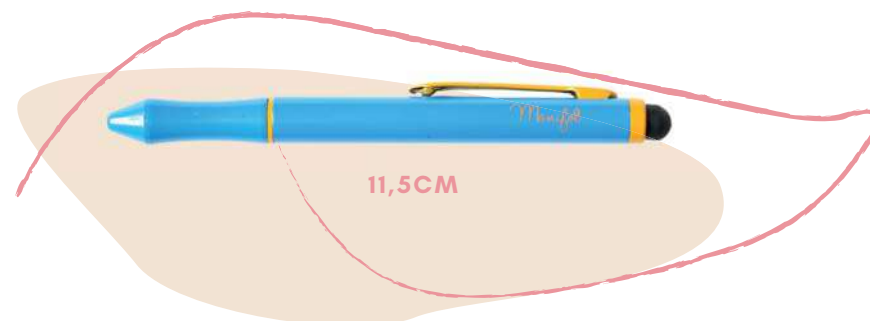

NEW COLLECTION 2022

BO 9001

Matte TEO

**BOLIGRAFO TEO DISPONIBLE EN 6
COLORES, ACABADO MATE, ESCRITURA
DE TINTA AZUL E INCLUYE TOUCH PARA
PANTALLAS TÁCTILES.**

BO 7001

Duo POL

**MODELO POL DISPONIBLE
EN NUESTROS 6 COLORES
CARACTERÍSTICOS, FUNCION
DUO ESCRIBE EN ROJO Y AZUL ,
ADEMÁS INCLUYE TOUCH.**

11,5CM

CU 4500

CUADERNO Duo Corcho

CUADERNO A5 BASE CORCHO NATURAL
21x14,5 cm CON BOLÍGRAFO A JUEGO

BO 4401

Duo ALEX

ALEX EN COLORES COMBINACIÓN,
FUNCIONA CON MECANISMO DE
GIRO Y LA ESCRITURA ES EN TINTA
AZUL