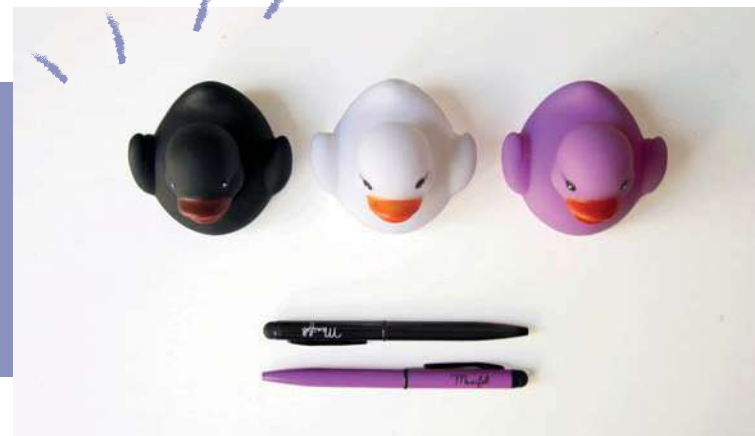

BO 5601

Fluor ALEX

10,5 CM

BOLÍGRAFO METÁLICO ,
ESTRECHO PINTADO EN NEGRO
BRILLANTE CON EL CLIP
FLUORESCENTE

BO 4900

Basic JON

MODELO JON CON PULSADOR .DISPONIBLE
EN 6 COLORES BRILLANTES,

13,5CM

WE LOVE PENS

NEW COLLECTION 2022

BO 1400

Sporty LOUISE

MODELO COMPACTO, ERGONÓMICO,
DISPONIBLE EN 5 COMBINACIONES
DE COLOR E INLCUYE TOUCH PARA
PANTALLAS TÁCTILES.

10CM

CU 3000

Cuaderno SPOTTY

14,8 Cm

10,5 Cm

Cuaderno A6 con goma
diseño en topos y
bolígrafo a juego

BO 1001

Candy
NICO

Este modelo de NICO
está hecho en 5 tonos
pastel brillantes

BO 1001

Basic NICO