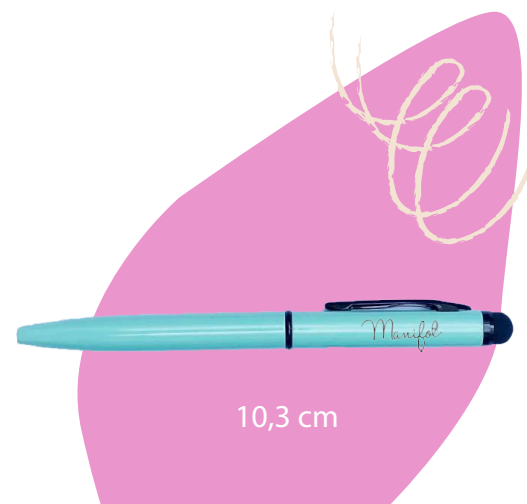

BO 5601

Fluor ALEX

10,5 CM

BOLÍGRAFO METÁLICO ,
ESTRECHO PINTADO EN NEGRO
BRILLANTE CON EL CLIP
FLUORESCENTE

BO 4900

Basic JON

MODELO JON CON PULSADOR .DISPONIBLE
EN 6 COLORES BRILLANTES,

13,5CM

14,8 Cm

10,5 Cm

Cuaderno A6 con goma
diseño en topos y
bolígrafo a juego

BO 1001

Candy
NICO

Este modelo de NICO
está hecho en 5 tonos
pastel brillantes

BO 1001

Basic NICO