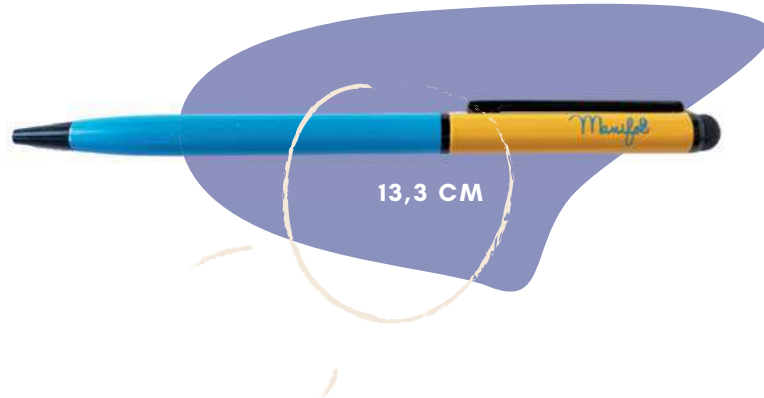

BO 2030

Colorful MARC

VERSIÓN DEL MODELO MARC A DUO COLOR, EL MECANISMO ES DE GIRO, LA ESCRITURA EN TINTA AZUL E INCLUYE TOUCH PARA PANTALLAS TÁCTILES

BO 2001

Basic MARC

MODELO MARC DISPONIBLE EN NUESTROS 5 COLORES CARACTERÍSTICOS, FUNCIONA CON MECANISMO DE GIRO, LA TIENTA ES AZUL E INCLUYE TOUCH.