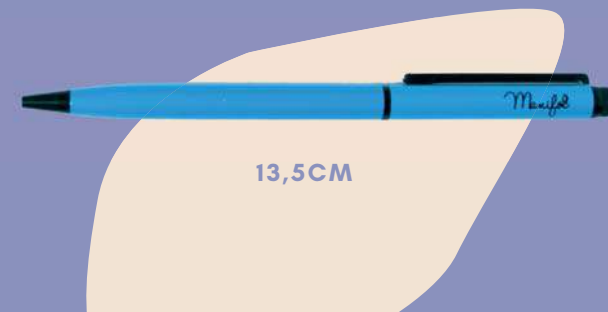

VERSIÓN DEL MODELO MARC A DUO COLOR, EL MECANISMO ES DE GIRO, LA ESCRITURA EN TINTA AZUL E INCLUYE TOUCH PARA PANTALLAS TÁCTILES

BO 2001

Basic MARC

MODELO MARC DISPONIBLE EN NUESTROS 5 COLORES CARACTERÍSTICOS, FUNCIONA CON MECANISMO DE GIRO, LA TIENTA ES AZUL E INCLUYE TOUCH.

BO 5601

Fluor ALEX

10,5 CM

BOLÍGRAFO METÁLICO ,
ESTRECHO PINTADO EN NEGRO
BRILLANTE CON EL CLIP
FLUORESCENTE

BO 4900

Basic JON

MODELO JON CON PULSADOR .DISPONIBLE
EN 6 COLORES BRILLANTES,

13,5CM

WE LOVE PENS

NEW COLLECTION 2022

BO 1400

Sporty LOUISE

MODELO COMPACTO, ERGONÓMICO,
DISPONIBLE EN 5 COMBINACIONES
DE COLOR E INLCUYE TOUCH PARA
PANTALLAS TÁCTILES.

10CM

CU 3000

Cuaderno SPOTTY

14,8 Cm

10,5 Cm

Cuaderno A6 con goma
diseño en topos y
bolígrafo a juego

BO 1001

Candy
NICO

Este modelo de NICO
está hecho en 5 tonos
pastel brillantes

BO 1001

Basic NICO