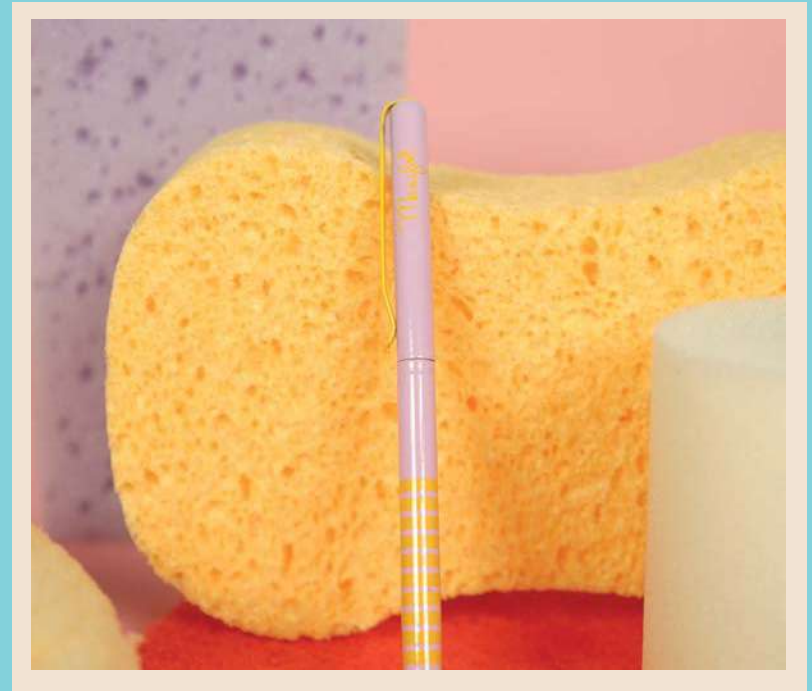

WE LOVE PENS

NEW COLLECTION 2022

BO 5500

Juicy
ALEX

NEW COLLECTION 2022

BO 3500

Rainbow FRED

EL MODELO FRED EN DEGRADADOS DE COLOR, VIENE EN 6 OPCIONES DIFERENTES, CROSS CLICK, ESCRITURA EN TINTA AZUL.