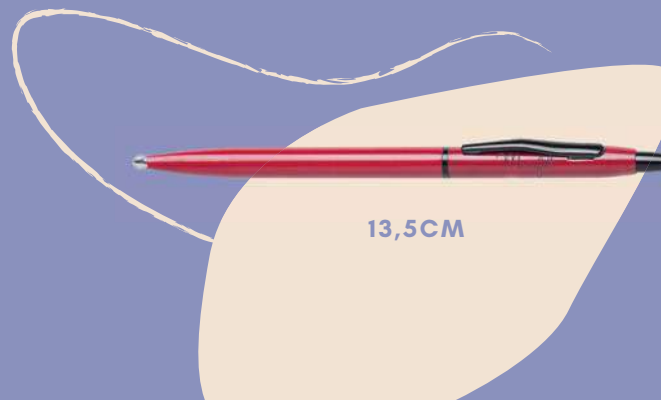

BO 5601

Fluor ALEX

10,5 CM

BOLÍGRAFO METÁLICO ,
ESTRECHO PINTADO EN NEGRO
BRILLANTE CON EL CLIP
FLUORESCENTE

BO 4900

Basic JON

MODELO JON CON PULSADOR .DISPONIBLE
EN 6 COLORES BRILLANTES,

13,5CM

WE LOVE PENS

NEW COLLECTION 2022

BO 1400

Sporty LOUISE

MODELO COMPACTO, ERGONÓMICO,
DISPONIBLE EN 5 COMBINACIONES
DE COLOR E INLCUYE TOUCH PARA
PANTALLAS TÁCTILES.

10CM

CU 3000

Cuaderno SPOTTY

14,8 Cm

10,5 Cm

Cuaderno A6 con goma
diseño en topos y
bolígrafo a juego

BO 1001

Candy
NICO

Este modelo de NICO
está hecho en 5 tonos
pastel brillantes

BO 1001

Basic NICO