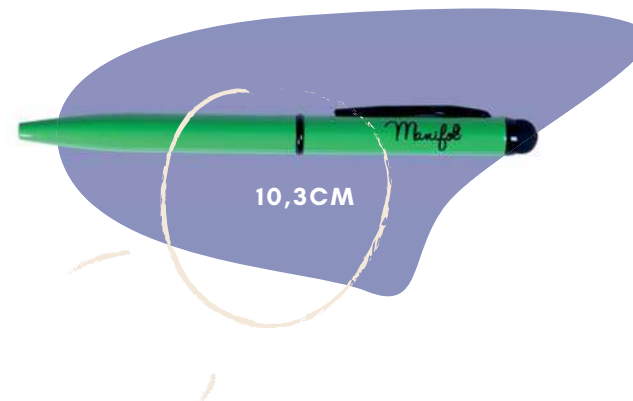

EL CLÁSICO NICO, EN NUESTROS
5 COLORES DE SIEMPRE,
FUNCIONA CON MECANISMO DE
GIRO, LA TINTA ES AZUL E INCLUYE
TOUCH.